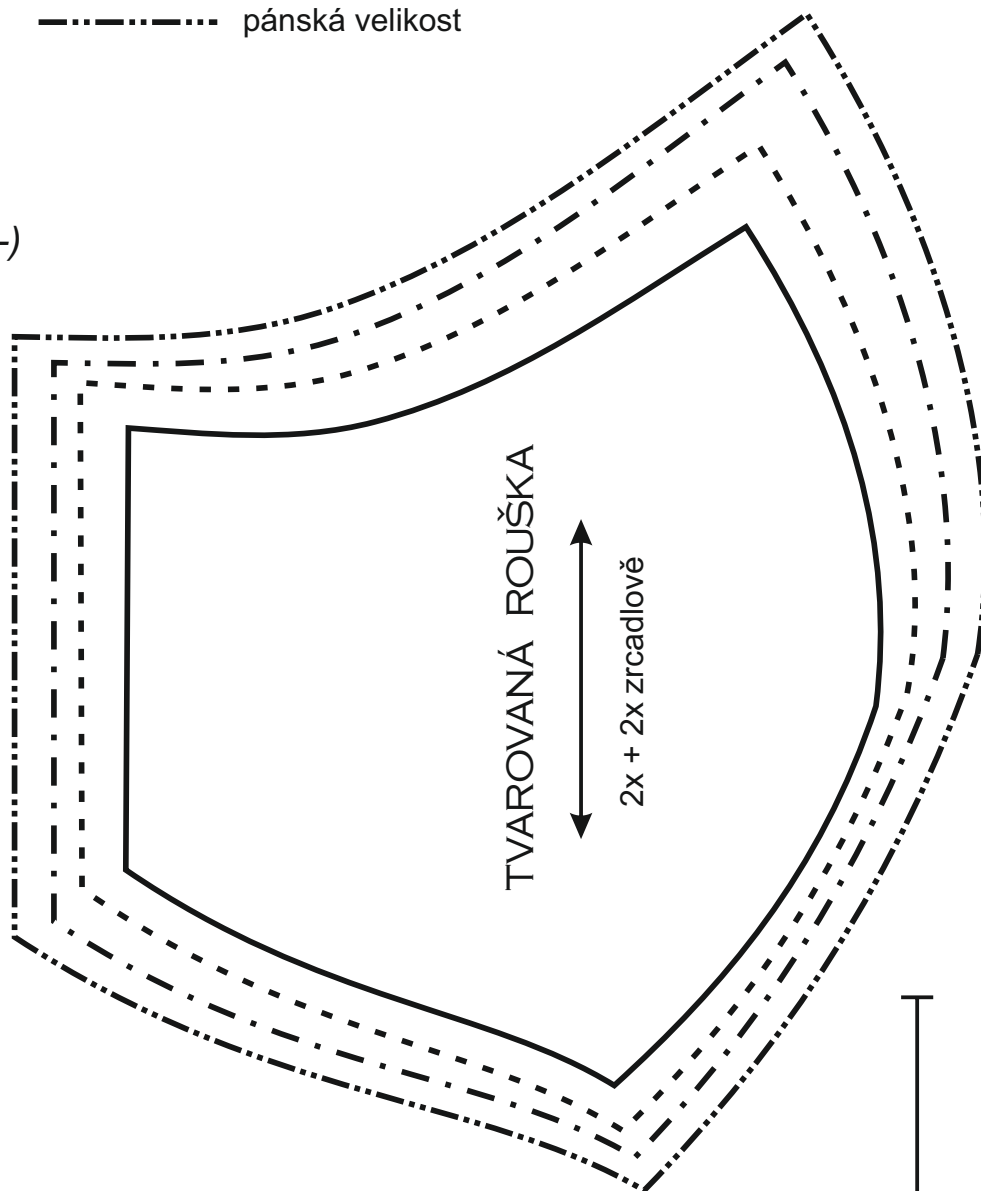

TVAROVANÁ ROUŠKA

- předškolní dítě (cca 3-6 let)
- - - školní dítě (cca 7 - 12 let)
- . - . dámská velikost + největší děti
- · - · pánská velikost

*Stříh širte,
jak jen to je možné:-)*

Návod a informace:

www.caramilla.cz/rouska/

WWW.CARAMILLA.CZ
FACEBOOK: CARAMILLA

*Přídavky na švy
pro vnitřní část.*

*Přídavky na švy
pro vnější část.*

10 cm